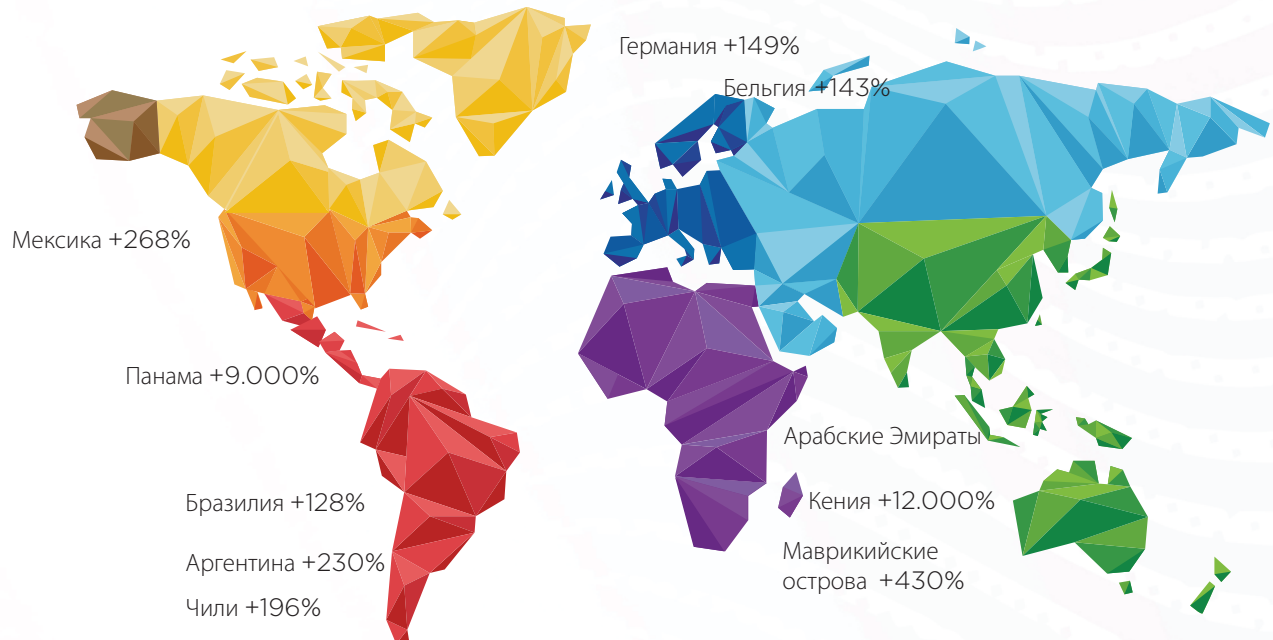

TEAMWEAR COLLECTION

2024

ИНТЕРНАЦИОНАЛИЗАЦИЯ

Ставка JOMA по расширению является ее смыслом существования. Бренд был зарегистрирован в многих странах с явным намерением интернационализации. Сегодня JOMA регулярно продается более чем в 120 странах мира и укрепляется на рынках, улучшая ее положение в каждом из них.

JOMA's commitment to expansion is its raison d'etre. From the beginning the trademark has been registered in countless countries with the clear intention of internationalization. Today JOMA sells into more than 120 countries and takes hold in the market, improving its position considerably in each of them.

120 países
la marca JOMA se vende en los cinco continentes.

120 countries
Joma is sold across the five continents.

+100 mil clientes detallistas
+100 K retailers

1.500 shops
propias en países de todo el mundo.