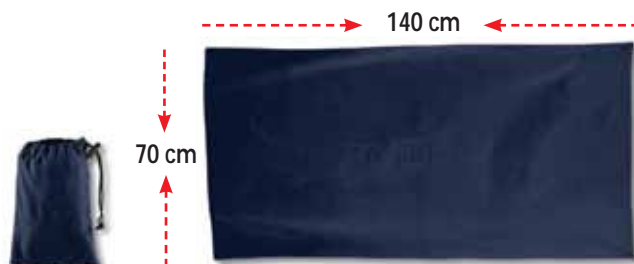

TOWEL ПОЛОТЕНЦЕ

400533.

ПАК 6

Микрофибра 210
грамм.

Полотенца.